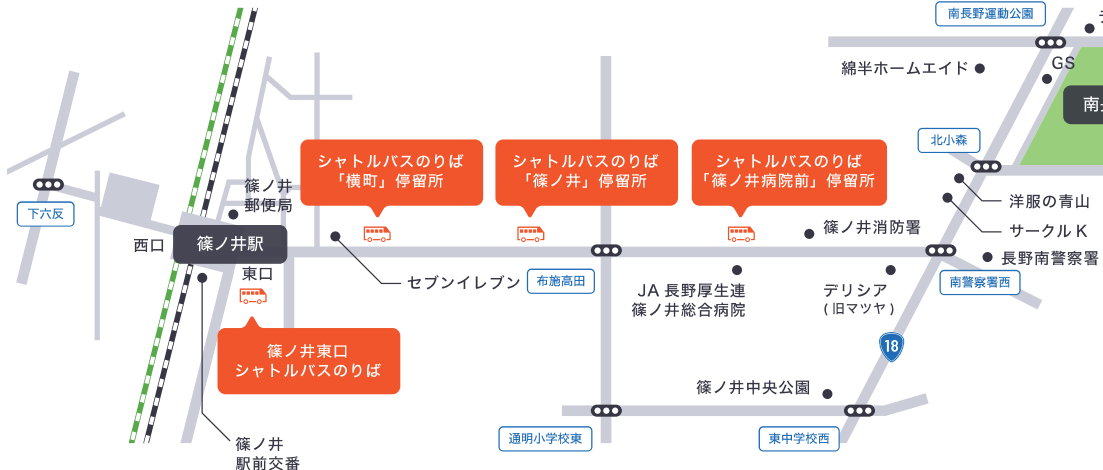

■みんなで遊べる広場もあるよ

■お腹がすいたらスタクルで!

## ■シャトルバス

各試合の開場 2 時間前（レディースは開場 1 時間前）から篠ノ井駅東口と会場を結ぶシャトルバスを運行します。約 10 分間隔の運行となります。また、篠ノ井駅西口の無料臨時駐車場（約 100 台）をご利用いただけます。

シャトルバス運賃（片道）	
大人・高校生以上	¥200
小中学生	¥100

※2019 サポーターズクラブ会員の方は無料でご利用いただけます。

お問い合わせ	
アルピコ交通株式会社	
☎ 026-254-6000	

※運行開始時間などの詳細は、ご来場の前に各試合ごとのインフォメーションをご確認ください。  
 ※西口駐車場はシーズン中イベントなどでご利用いただけない日があります。  
 ※ホームゲーム開催時、南長野運動公園内第 1 駐車場は一部エリアを除き駐車券をお持ちの方のみご利用いただけます。また、第 2～4 駐車場は他の大会等で終日大変混雑いたします。駐車はご遠慮ください。